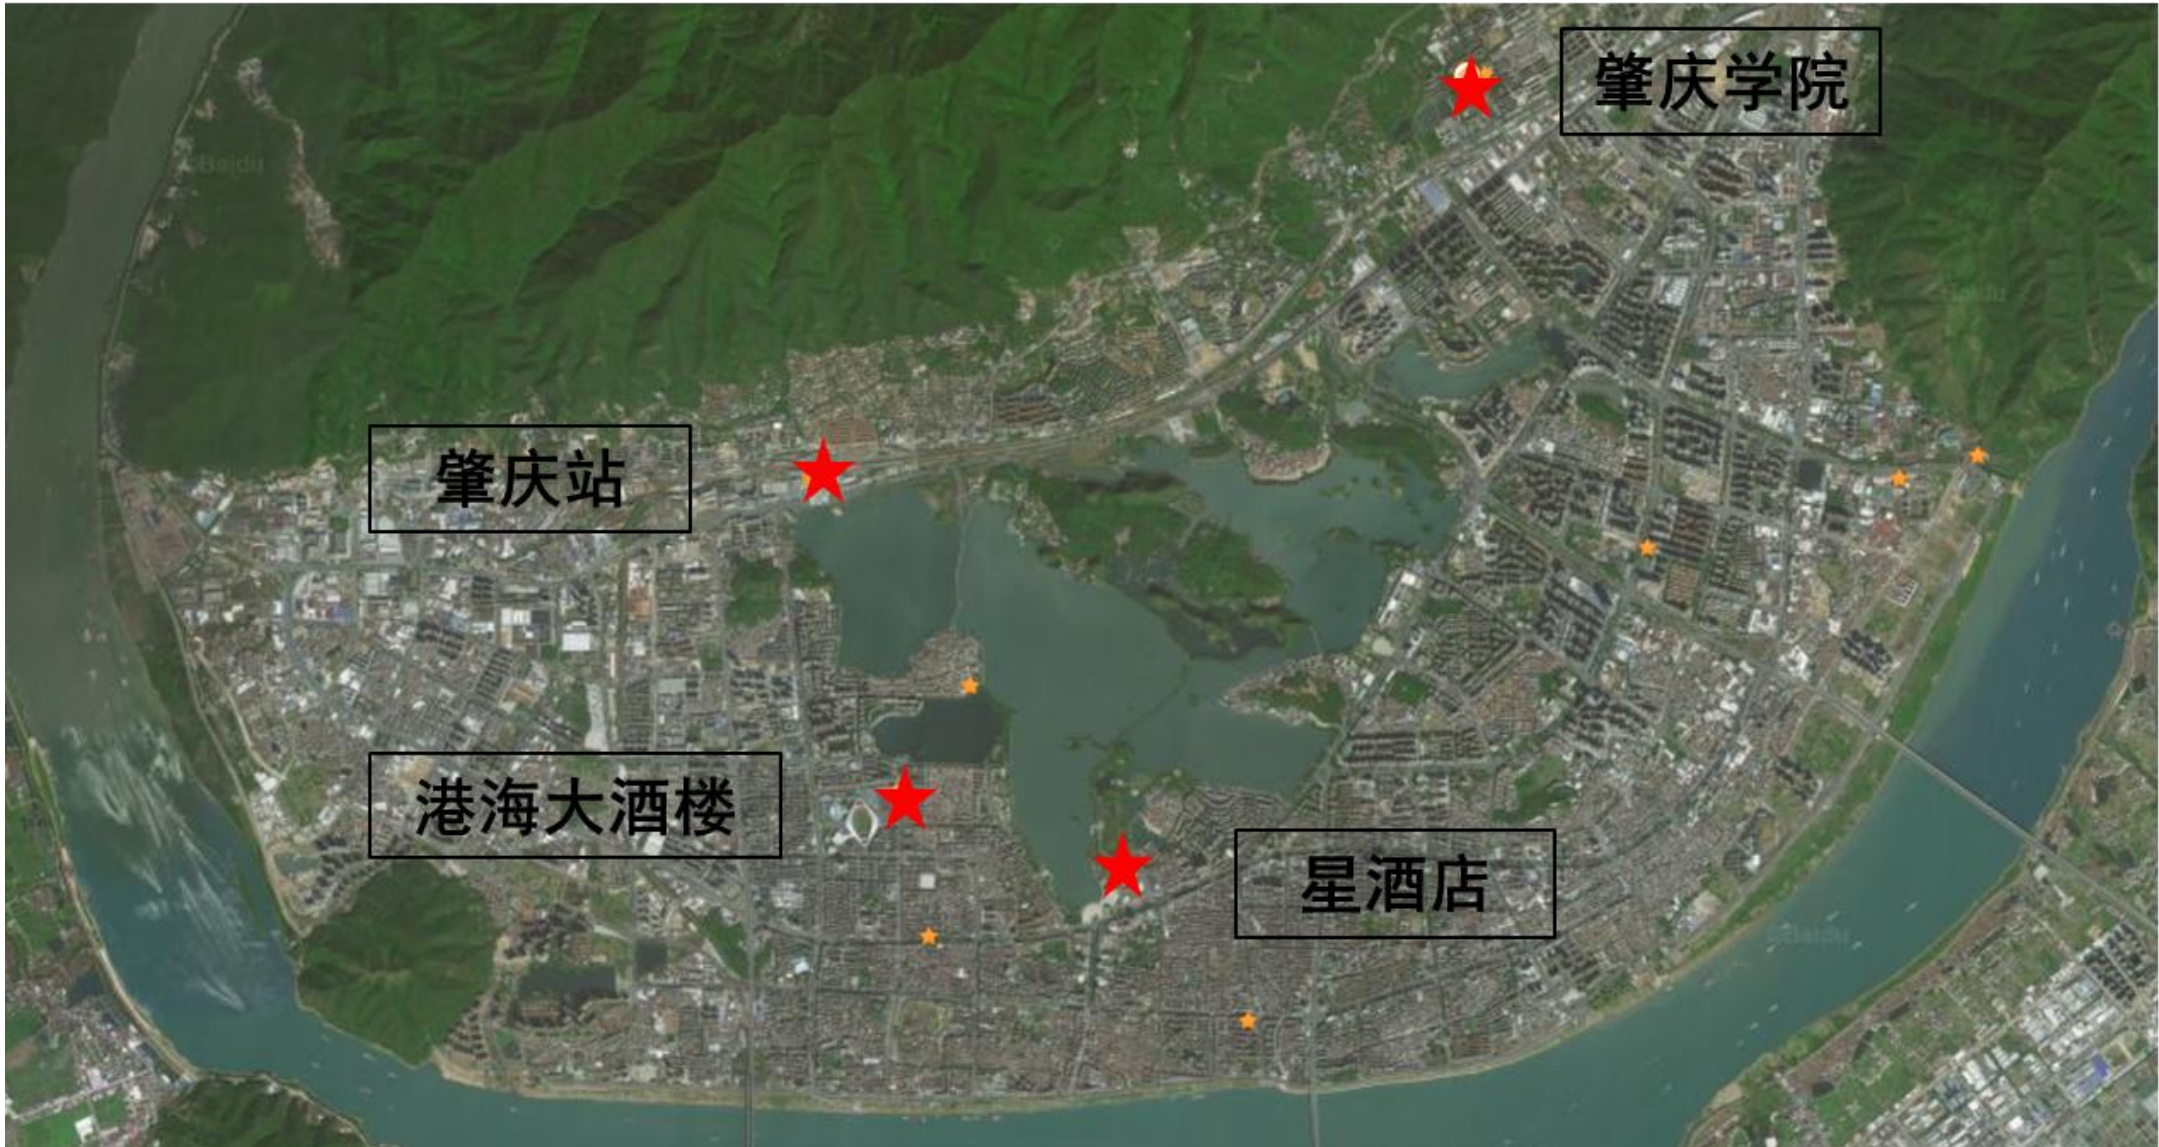

▲ 交通指引

12月5日当天报到注册：肇庆星酒店（端州区端州四路10号）
交通信息指引如下：

1、航空路线：

➤ 广州白云机场——肇庆星酒店

● 打车：112公里（约280元）用时约1时45分

2、高铁路线：

➤ 肇庆东站——肇庆星酒店

● 接驳车（12月5日14:00-17:00整点发车）

● 出站后换乘城际线至肇庆站

● 打车：29.3公里（约50元）用时约45分钟

3、城际线

➤ 肇庆站——肇庆星酒店

● 打车：7公里（约15元）用时约25分钟

参会路线指引：

12月6-7日会场设在：肇庆学院福慧图书馆学术报告厅（近肇庆学院南门）

12月6日晚宴设在：肇庆港海大酒楼（康乐北路店）

白云机场

肇庆东站

肇庆站

肇庆学院

港海大酒楼

星酒店